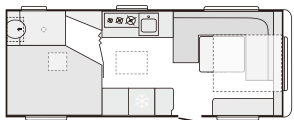

● 標準装備 △ オプション — 装備不可

583 LP