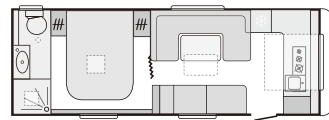

663 HT [定置使用]