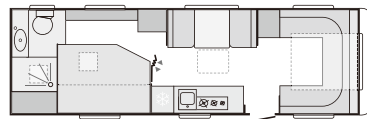

753 UP [定置使用]