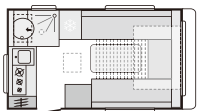

諸元一覧表	ALTEA				
	362 LH	472 PK	492 LU	542 PK	552 PK
就寝定員 (名)	3	6	5	6	6
全長 (mm)	5,695	6,740	6,900	7,400	7,600
車体長 (mm)	4,280	5,380	5,530	6,120	6,168
全高 (mm)	2,580	2,580	2,580	2,580	2,580
全幅 (mm)	2,296	2,296	2,296	2,296	2,296
室内長 (mm)	3,640	4,672	4,882	5,372	5,512
室内幅 (mm)	2,170	2,170	2,170	2,170	2,170
室内高 (mm)	1,950	1,950	1,950	1,950	1,950
フロントベッドサイズ (mm)	1,830 × 2,120/2,040 × 710, 1,830 × 710	2,000 × 1,370/950	2,000 × 810, 1,860 × 810 or 2,000/1,860 × 2,110	2,110 × 1,370/950	2,000 × 1,370/950
ミッドベッドサイズ (mm)	—	1,890 × 1,020/950	—	1,960 × 1,020	2,000 × 1,020/950
リヤベッドサイズ (mm)	—	—	2,110 × 1,090	—	—
2段ベッドサイズ (mm)	—	1,890 × 670 × 2	—	1,960 × 700 × 2	1,960 × 750 × 2
標準車体重量 (kg)	950	1,020	1,040	1,150	1,160
ロードキャパシティ (kg)	1,227	1,186	1,394	1,368	1,367
許容限度重量 (kg)	1,300	1,300	1,500	1,500	1,500
許容限度重量UP (kg)	1,300	1,500	1,500	1,700	1,700
タイヤサイズ	205/65 R15 C (93 N)	205/65 R15 C (93 N)	205/65 R15 C (98 N)	215/70 R15 C (98 N)	215/70 R15 C (98 N)
ウォール厚(床/横壁/天井) (mm)	40/22,9/28,8	40/22,9/28,8	40/22,9/28,8	40/22,9/28,8	40/22,9/28,8
右ラゲージドア (mm)	720 × 270	—	—	—	—
左ラゲージドア (mm)	720 × 270	1,050 × 270	1,050 × 270	1,050 × 270	1,050 × 270
家具デザイン	Nabucco Cherry	Nabucco Cherry	Nabucco Cherry	Nabucco Cherry	Nabucco Cherry
3WAY冷蔵庫 (L)	140	90	90	167	167
給水タンク (L)	50	50	50	50	50
ガスヒーター (Truma S3004)	●	●	●	●	●
シンク一体型3バーナー & ガラスカバー	●	●	●	●	●

● 標準装備 △ オプション — 装備不可

362 LH