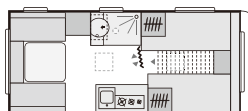

Altea

5 models

	ALTEA				
	362 LH	472 PK	492 LU	542 PK	552 PK
車両本体価格(税抜)	¥4,680,000	¥4,780,000	¥4,800,000	¥5,130,000	¥5,230,000
車両本体価格(税込10%)	¥5,148,000	¥5,258,000	¥5,280,000	¥5,643,000	¥5,753,000

諸元一覧表	ALTEA				
	362 LH	472 PK	492 LU	542 PK	552 PK
就寝定員 (名)	3	6	5	6	6
全長 (mm)	5,695	6,740	6,900	7,400	7,600
車体長 (mm)	4,280	5,380	5,530	6,120	6,168
全高 (mm)	2,580	2,580	2,580	2,580	2,580
全幅 (mm)	2,296	2,296	2,296	2,296	2,296
室内長 (mm)	3,640	4,672	4,882	5,372	5,512
室内幅 (mm)	2,170	2,170	2,170	2,170	2,170
室内高 (mm)	1,950	1,950	1,950	1,950	1,950
フロントベッドサイズ (mm)	1,830 × 2,120/2,040 × 710, 1,830 × 710	2,000 × 1,370/950	2,000 × 810, 1,860 × 810 or 2,000/1,860 × 2,110	2,110 × 1,370/950	2,000 × 1,370/950
ミッドベッドサイズ (mm)	—	1,890 × 1,020/950	—	1,960 × 1,020	2,000 × 1,020/950
リヤベッドサイズ (mm)	—	—	2,110 × 1,090	—	—
2段ベッドサイズ (mm)	—	1,890 × 670 × 2	—	1,960 × 700 × 2	1,960 × 750 × 2
標準車体重量 (kg)	950	1,020	1,040	1,150	1,160
ロードキャパシティ (kg)	1,227	1,186	1,394	1,368	1,367
許容限度重量 (kg)	1,300	1,300	1,500	1,500	1,500
許容限度重量UP (kg)	1,300	1,500	1,500	1,700	1,700
タイヤサイズ	205/65 R15 C (93 N)	205/65 R15 C (93 N)	205/65 R15 C (98 N)	215/70 R15 C (98 N)	215/70 R15 C (98 N)
ウォール厚(床/横壁/天井) (mm)	40/22,9/28,8	40/22,9/28,8	40/22,9/28,8	40/22,9/28,8	40/22,9/28,8
右ラゲージドア (mm)	720 × 270	—	—	—	—
左ラゲージドア (mm)	720 × 270	1,050 × 270	1,050 × 270	1,050 × 270	1,050 × 270
家具デザイン	Nabucco Cherry	Nabucco Cherry	Nabucco Cherry	Nabucco Cherry	Nabucco Cherry
3WAY冷蔵庫 (L)	140	90	90	167	167
給水タンク (L)	50	50	50	50	50
ガスヒーター (Truma S3004)	●	●	●	●	●
シンク一体型3バーナー & ガラスカバー	●	●	●	●	●

● 標準装備 △ オプション — 装備不可

492 LU