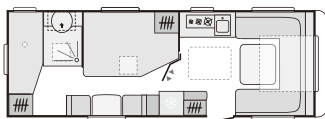

● 標準装備 △ オプション — 装備不可

583 LP

613 UT [定置使用]

663 HT [定置使用]

663 UK [定置使用]

753 UP [定置使用]

763 UK [定置使用]

主要装備一覧	ALPINA					
	583 LP	613 UT (定置使用)	663 HT (定置使用)	663 UK (定置使用)	753 UP (定置使用)	763 UK (定置使用)
デルタアクスル	●	●	●	●	●	●
ドローパーカバー	●	●	●	●	●	●
スタビライザー	●	●	●	●	●	●
ショックアブソーバー	●	●	●	●	●	●
サポートレグス	●	●	●	●	●	●
ホイールカバー	●	●	●	●	●	●
15インチアルミホイール	●	●	●	●	●	●
マッドプロテクション	●	●	●	●	●	●
ポリエステルボディー	●	●	●	●	●	●
ABS フロントウォール & リヤウォール	●	●	●	●	●	●
エントランス網戸	●	●	●	●	●	●
アクリル2重窓	●	●	●	●	●	●
パノラマウィンドウ	●	●	●	●	●	●
ベンチレーション Midi Heki (700×500mm)	●	●	●	●	●	●
ベンチレーション Mini Heki (80cm2)	●	●	●	●	●	●
ハイマウントストップランプ	●	●	●	●	●	●
エントランスステップ (移動式)	●	●	●	●	●	●
ヘッドレスト	●	●	●	●	●	●
クッション 4個	●	●	●	●	●	●
ブランケット	●	●	●	●	●	●
フロアカーペット	●	●	●	●	●	●
ベッドカバー	●	●	●	●	●	●
レンジフード	●	●	●	●	●	●
テレビホルダー	●	●	●	●	●	●
外部100V充電器	●	●	●	●	●	●
LED室内照明	●	●	●	●	●	●
LEDオーニングライト	●	●	●	●	●	●
100Vソケット	●	●	●	●	●	●
USBソケット	8x	6x	8x	6x	6x	6x
Bluetoothアンプ	●	●	●	●	●	●
ガスボンベ収納庫 & ガスレギュレーター	●	●	●	●	●	●
温水シャワーキャビン	●	●	●	●	●	●
カセットトイレ	●	●	●	●	●	●
シャワーカーテン	●	—	—	●	—	●
オープン	●	●	●	●	●	●
移動式 排水タンク 23L	●	●	●	●	●	●
外部出力コネクタ	●	●	●	●	●	●
Aldeフロアヒーティング	●	●	●	●	●	●