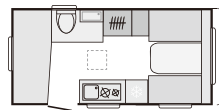

AVIVA						
	360 DD	360 DK	400 PS	400 DK	472 PK	492 LU	522 PT
車両本体価格(税抜)	Truma ¥3,180,000	Truma ¥3,130,000	Truma ¥3,430,000	Truma ¥3,430,000	¥4,000,000	¥4,280,000	¥4,380,000
	Diesel ¥3,320,000	Diesel ¥3,270,000	Diesel ¥3,570,000	Diesel ¥3,570,000			
車両本体価格(税込10%)	Truma ¥3,498,000	Truma ¥3,443,000	Truma ¥3,773,000	Truma ¥3,773,000	¥4,400,000	¥4,708,000	¥4,818,000
	Diesel ¥3,652,000	Diesel ¥3,597,000	Diesel ¥3,927,000	Diesel ¥3,927,000