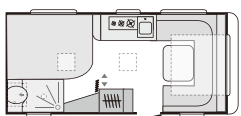

諸元一覧表	ADORA					
	472 UP	502 UL	522 UP	542 UL	572 UT	573 PT
就寝定員 (名)	4	5	4	5	4	6
全長 (mm)	6,753	6,973	7,208	7,484	7,697	7,698
車体長 (mm)	5,385	5,725	5,910	6,150	6,400	6,365
全高 (mm)	2,610	2,610	2,610	2,610	2,610	2,610
全幅 (mm)	2,299	2,299	2,299	2,299	2,299	2,460
室内長 (mm)	4,672	5,012	5,202	5,442	5,692	5,652
室内幅 (mm)	2,170	2,170	2,170	2,170	2,170	2,310
室内高 (mm)	1,950	1,950	1,950	1,950	1,950	1,950
フロントベッドサイズ (mm)	2,110 × 1,300/1,150	2,110 × 1,050	2,110 × 1,330	2,110 × 1,260	2,110 × 1,230	2,030 × 1,400
ミッドベッドサイズ (mm)	—	—	—	—	—	2,170 × 1,120
リヤベッドサイズ (mm)	2,000 × 1,370	2,030 × 840, 1,890 × 840	2,030 × 1,400	2,030 × 840, 1,960 × 840	2,030 × 840, 1,960 × 840	—
2段ベッドサイズ (mm)	—	—	—	—	—	(1,960 × 77) × 2
標準車体重量 (kg)	1,195	1,300	1,320	1,400	1,410	1,440
ロードキャパシティ (kg)	1,606	1,592	1,600	1,788	1,796	1,886
許容限度重量 (kg)	1,700	1,700	1,700	1,900	1,900	2,000
タイヤサイズ	215/70 R15 C(102 N)	215/70 R15 C(102 N)	215/70 R15 C(102 N)	215/70 R15 C(106 N)	215/70 R15 C(106 N)	215/70 R15 C(108 N)
ウォール厚(床/横壁/天井) (mm)	40/24/28,8	40/24/28,8	40/24/28,8	40/24/28,8	40/24/28,8	42/33/28,8
右ラゲージドア (mm)	—	970 × 390	—	670 × 370	—	—
左ラゲージドア (mm)	970 × 390	970 × 390	970 × 370	670 × 370	720 × 270	1,040 × 270
家具デザイン	ROVERE NATURALE / BEIGE	ROVERE NATURALE / BEIGE	ROVERE NATURALE / BEIGE	ROVERE NATURALE / BEIGE	ROVERE NATURALE / BEIGE	ROVERE NATURALE / BEIGE
3WAY冷蔵庫 (L)	97	140	140	140	140	140
シンク一体型3バーナー & ガラスカバー	●	●	●	●	●	●
給水タンク & 給水口 (L)	50	50	50	50	50	50
Aldeヒーター	●	●	●	●	●	●

● 標準装備 △ オプション — 装備不可

472 UP