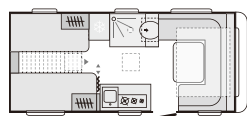

Adora

6 models

	ADORA					
	472 UP	502 UL	522 UP	542 UL	572 UT	573 PT
車両本体価格(税抜)	¥5,600,000	¥5,860,000	¥5,900,000	¥6,100,000	¥6,150,000	¥6,350,000
車両本体価格(税込10%)	¥6,160,000	¥6,446,000	¥6,490,000	¥6,710,000	¥6,765,000	¥6,985,000

諸元一覧表	ADORA					
	472 UP	502 UL	522 UP	542 UL	572 UT	573 PT
就寝定員 (名)	4	5	4	5	4	6
全長 (mm)	6,753	6,973	7,208	7,484	7,697	7,698
車体長 (mm)	5,385	5,725	5,910	6,150	6,400	6,365
全高 (mm)	2,610	2,610	2,610	2,610	2,610	2,610
全幅 (mm)	2,299	2,299	2,299	2,299	2,299	2,460
室内長 (mm)	4,672	5,012	5,202	5,442	5,692	5,652
室内幅 (mm)	2,170	2,170	2,170	2,170	2,170	2,310
室内高 (mm)	1,950	1,950	1,950	1,950	1,950	1,950
フロントベッドサイズ (mm)	2,110 × 1,300/1,150	2,110 × 1,050	2,110 × 1,330	2,110 × 1,260	2,110 × 1,230	2,030 × 1,400
ミッドベッドサイズ (mm)	—	—	—	—	—	2,170 × 1,120
リヤベッドサイズ (mm)	2,000 × 1,370	2,030 × 840, 1,890 × 840	2,030 × 1,400	2,030 × 840, 1,960 × 840	2,030 × 840, 1,960 × 840	—
2段ベッドサイズ (mm)	—	—	—	—	—	(1,960 × 77) × 2
標準車体重量 (kg)	1,195	1,300	1,320	1,400	1,410	1,440
ロードキャパシティ (kg)	1,606	1,592	1,600	1,788	1,796	1,886
許容限度重量 (kg)	1,700	1,700	1,700	1,900	1,900	2,000
タイヤサイズ	215/70 R15 C(102 N)	215/70 R15 C(102 N)	215/70 R15 C(102 N)	215/70 R15 C(106 N)	215/70 R15 C(106 N)	215/70 R15 C(108 N)
ウォール厚(床/横壁/天井) (mm)	40/24/28,8	40/24/28,8	40/24/28,8	40/24/28,8	40/24/28,8	42/33/28,8
右ラゲージドア (mm)	—	970 × 390	—	670 × 370	—	—
左ラゲージドア (mm)	970 × 390	970 × 390	970 × 370	670 × 370	720 × 270	1,040 × 270
家具デザイン	ROVERE NATURALE / BEIGE	ROVERE NATURALE / BEIGE	ROVERE NATURALE / BEIGE	ROVERE NATURALE / BEIGE	ROVERE NATURALE / BEIGE	ROVERE NATURALE / BEIGE
3WAY冷蔵庫 (L)	97	140	140	140	140	140
シンク一体型3バーナー & ガラスカバー	●	●	●	●	●	●
給水タンク & 給水口 (L)	50	50	50	50	50	50
Aldeヒーター	●	●	●	●	●	●

● 標準装備 △ オプション — 装備不可

502 UL